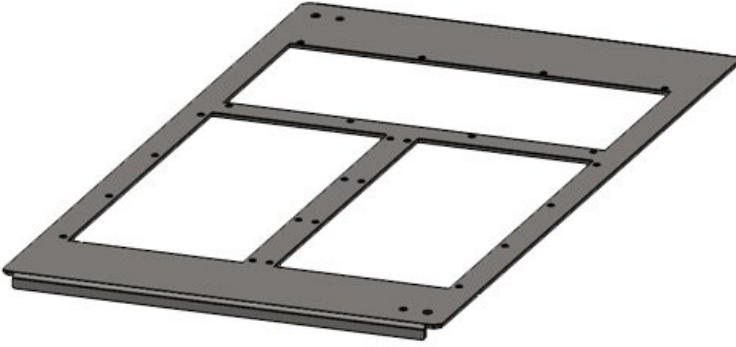

Sipariş No.	43308	Bu Pano	500 mm
EAN	4251269309	derinliği uygun	
	700	Orta direk	hayır
Paket içi miktarı	1	Modül plakası	3
Uzunluk	668 mm	adet sayısı	
Genişlik	362 mm	Bu pano uygun	Rittal TS 8
Yükseklik	12 mm		
Bu Pano genişliği uygun	800 mm