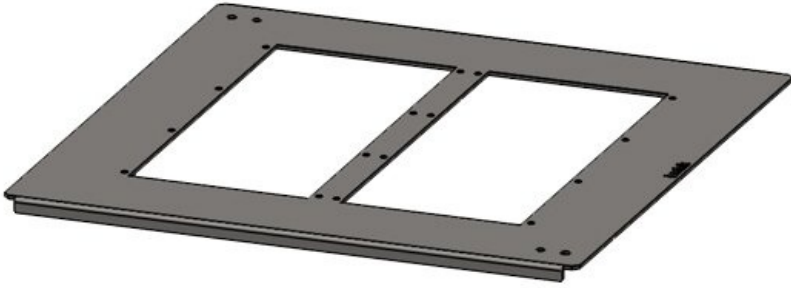

Sipariş No.	43304	Bu Pano	600 mm
EAN	4251269309	derinliği uygun	
	687	Orta direk	hayır
Paket içi miktarı	1	Modül plakası	2
Uzunluk	468 mm	adet sayısı	
Genişlik	462 mm	Bu pano uygun	Rittal TS 8
Yükseklik	12 mm		
Bu Pano genişliği uygun	600 mm