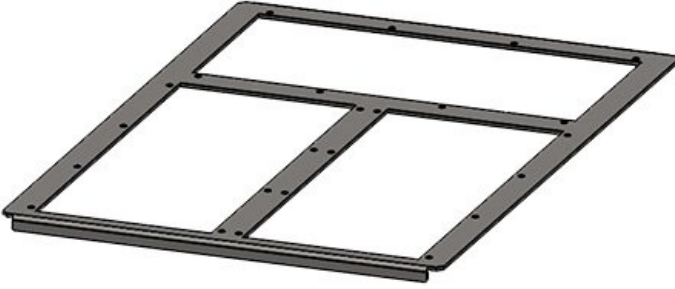

Sipariş No.	43320	Bu Pano	500 mm
EAN	4251269309	derinliği uygun	
	762	Orta direk	evet
Paket içi miktarı	1	Modül plakası	3
Uzunluk	527 mm	adet sayısı	
Genişlik	362 mm	Bu pano uygun	Rittal TS 8
Yükseklik	12 mm		
Bu Pano genişliği uygun	1.200 mm