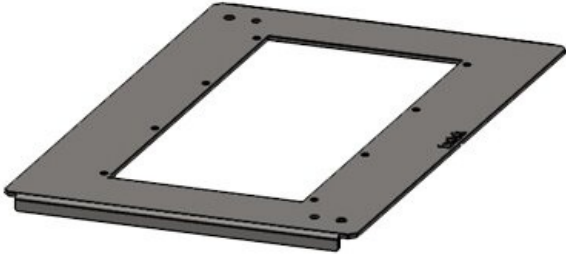

Sipariş No.	43312	Bu Pano	400 mm
EAN	4251269309	derinliği uygun	
	724	Orta direk	evet
Paket içi miktarı	1	Modül plakası	1
Uzunluk	427 mm	adet sayısı	
Genişlik	262 mm	Bu pano uygun	Rittal TS 8
Yükseklik	12 mm		
Bu Pano genişliği uygun	1.000 mm