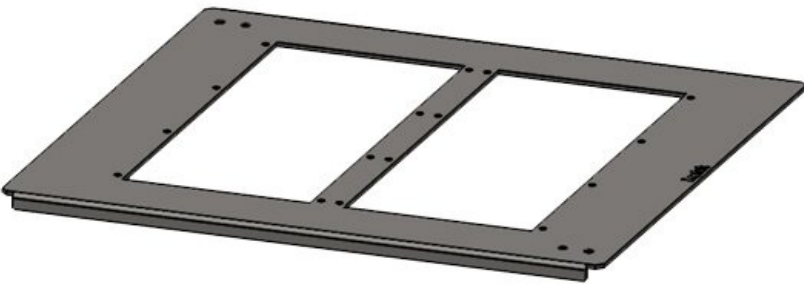

Sipariş No.	43316	Bu Pano	600 mm
EAN	4251269309	derinliği uygun	
	748	Orta direk	evet
Paket içi miktarı	1	Modül plakası	2
Uzunluk	427 mm	adet sayısı	
Genişlik	462 mm	Bu pano uygun	Rittal TS 8
Yükseklik	12 mm		
Bu Pano genişliği uygun	1.000 mm