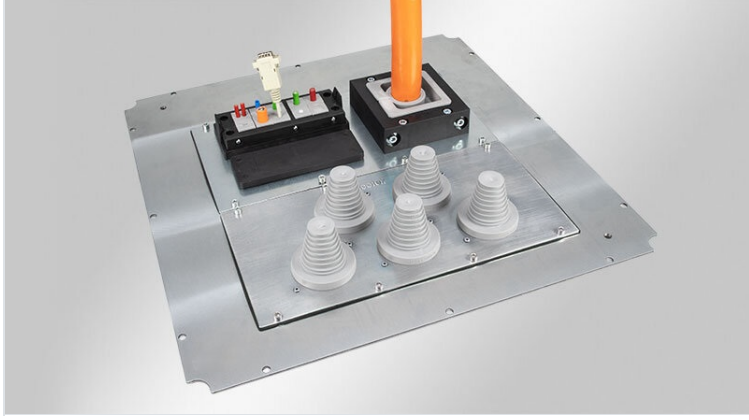

KDR-BMP modül plakalarına pano taban sacı

Rittal TS 8 ve Rittal VX25 panolar için / IP54

KDR-BMP taban sacları, Rittal TS 8 ve Rittal VX25 panolarında bulunan 3 adet standart taban sacları yerine kullanılabilir.

KDR-BMP-TS8 sacının sabitlenmesi, standart panolarda olduđu gibi, TS 8 panolarda bulunan tırnaklar ile yapılır. KDR-BMP -VX25 sacları ise standart panolardaki gibi VX25 vidaları ile yapılır.

Pano taban saclarına talep üzerine farklı icotek MP modül plakaları monte edilebilir.